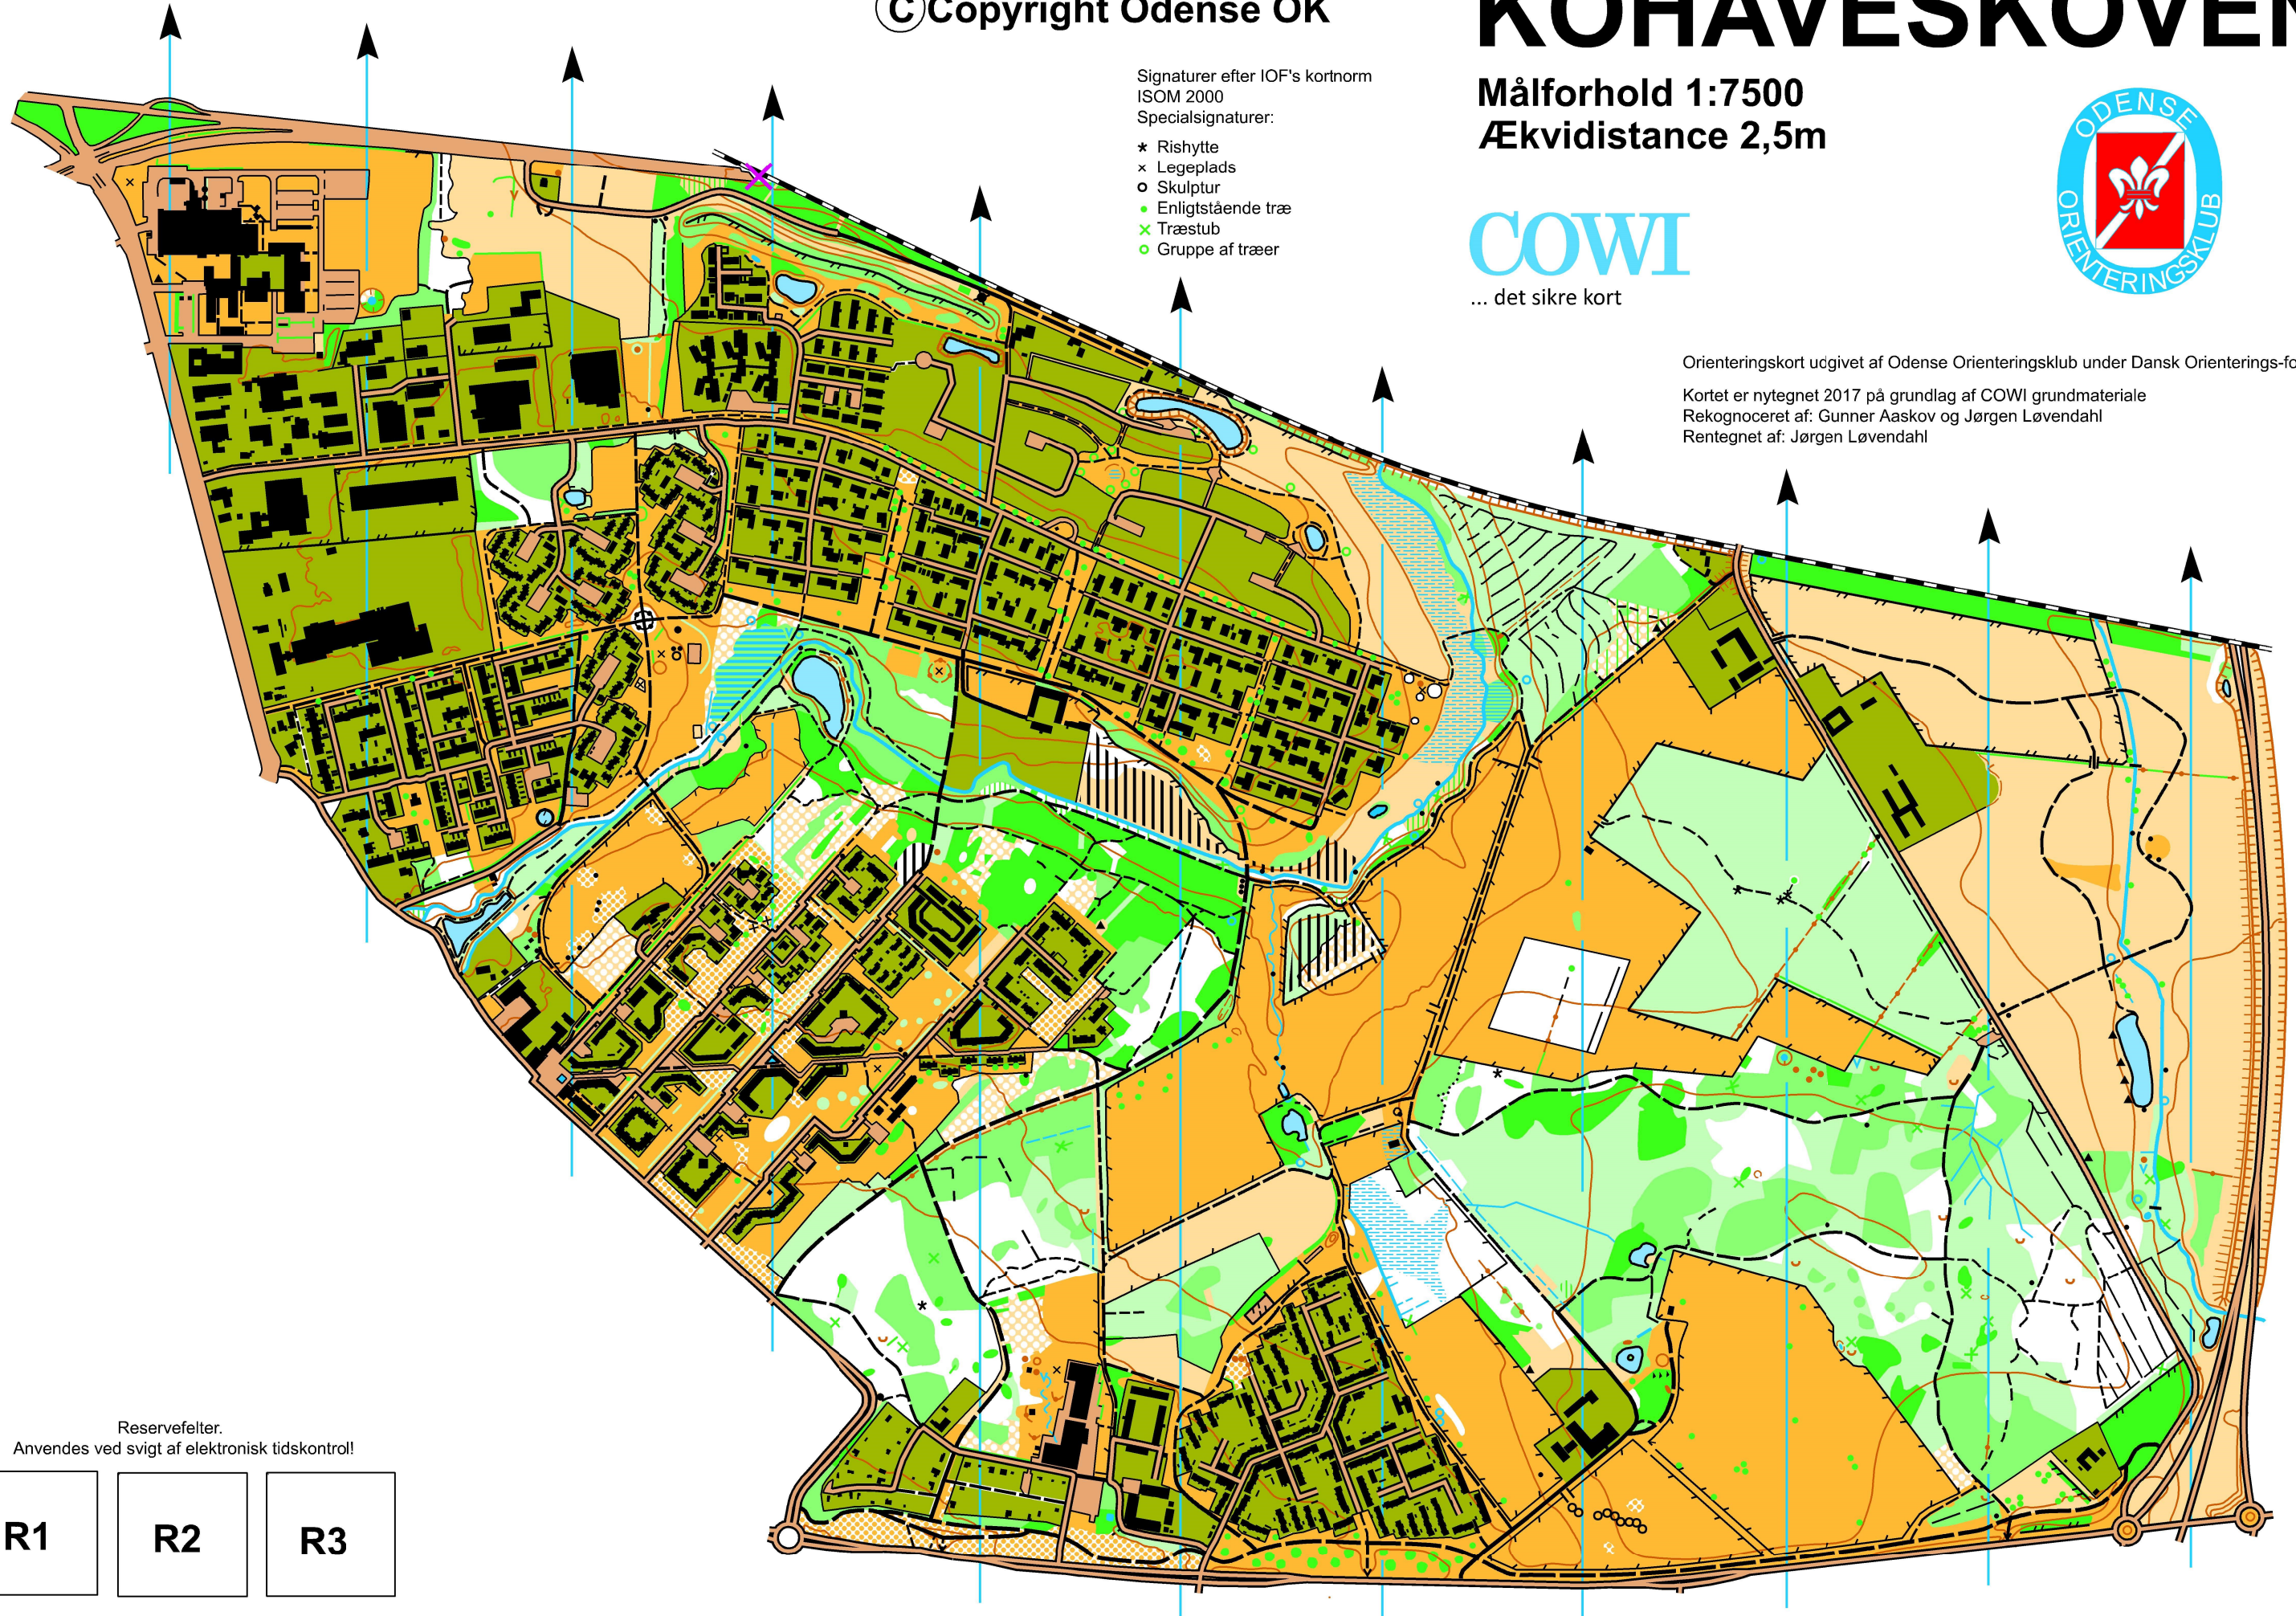

# KOHAVESKOVEN

Målforshold 1:7500  
Ækvidistance 2,5m

**COWI**  
... det sikre kort

- Signaturer efter IOF's kortnorm  
ISOM 2000  
Specialsignaturer:
- \* Rishytte
  - x Legeplads
  - o Skulptur
  - Enligtstående træ
  - x Træstub
  - Gruppe af træer

Orienteringskort udgivet af Odense Orienteringsklub under Dansk Orienterings-forbund

Kortet er nytegnet 2017 på grundlag af COWI grundmateriale  
Rekognoceret af: Gunner Aaskov og Jørgen Løvendahl  
Rentegnet af: Jørgen Løvendahl